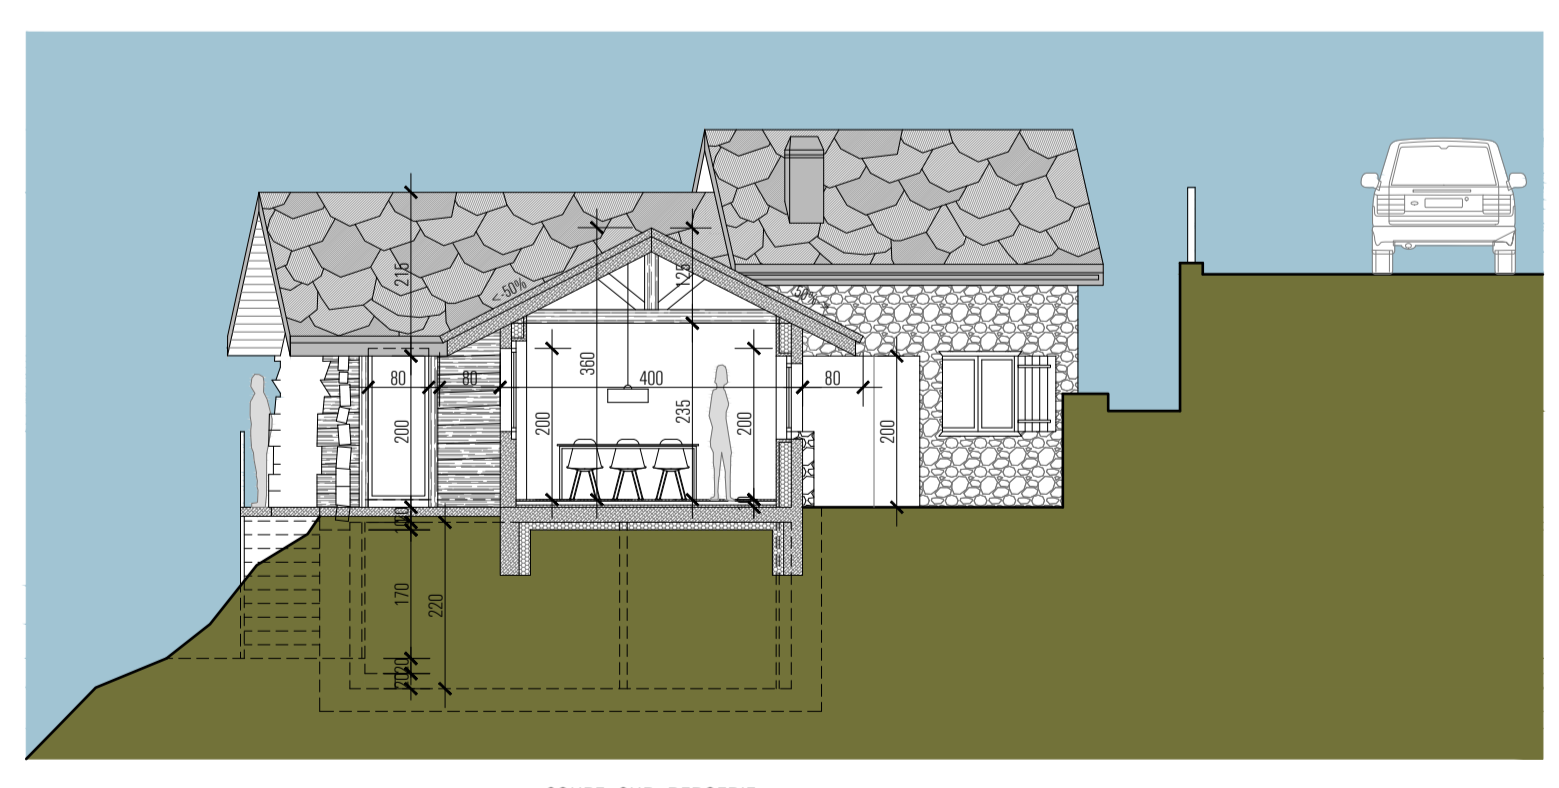

REZ INFÉRIEUR  
PROJET

FACADE NORD - OUEST  
PROJET

FACADE SUD - EST  
PROJET

REZ SUPÉRIEUR  
PROJET

FACADE SUD - OUEST  
PROJET

COUPE / FACADE NORD - OUEST  
PROJET

COUPE SUR BERGERIE  
PROJET

FACADE NORD - EST  
PROJET

<b>Objet</b>	Rénovation grange existante et construction d'une annexe	parcelle no 2237 folio 32
<b>Maître de l'ouvrage</b>	S.l. "Le Hameau de Sandulin" sarl par Eric Moix Cotzette 9 1950 Sion	tel 079 433 93 22 mail info@sandulin.ch
<b>Auteur du projet</b>	 Bureau d'architecture Eglise 19 1950 Sion	tel 027 322 57 80 mail info@bm-archi.ch
échelle 1/100	Dessiné: mz Date: 5 octobre 2021	Modifié: <b>Projet</b>