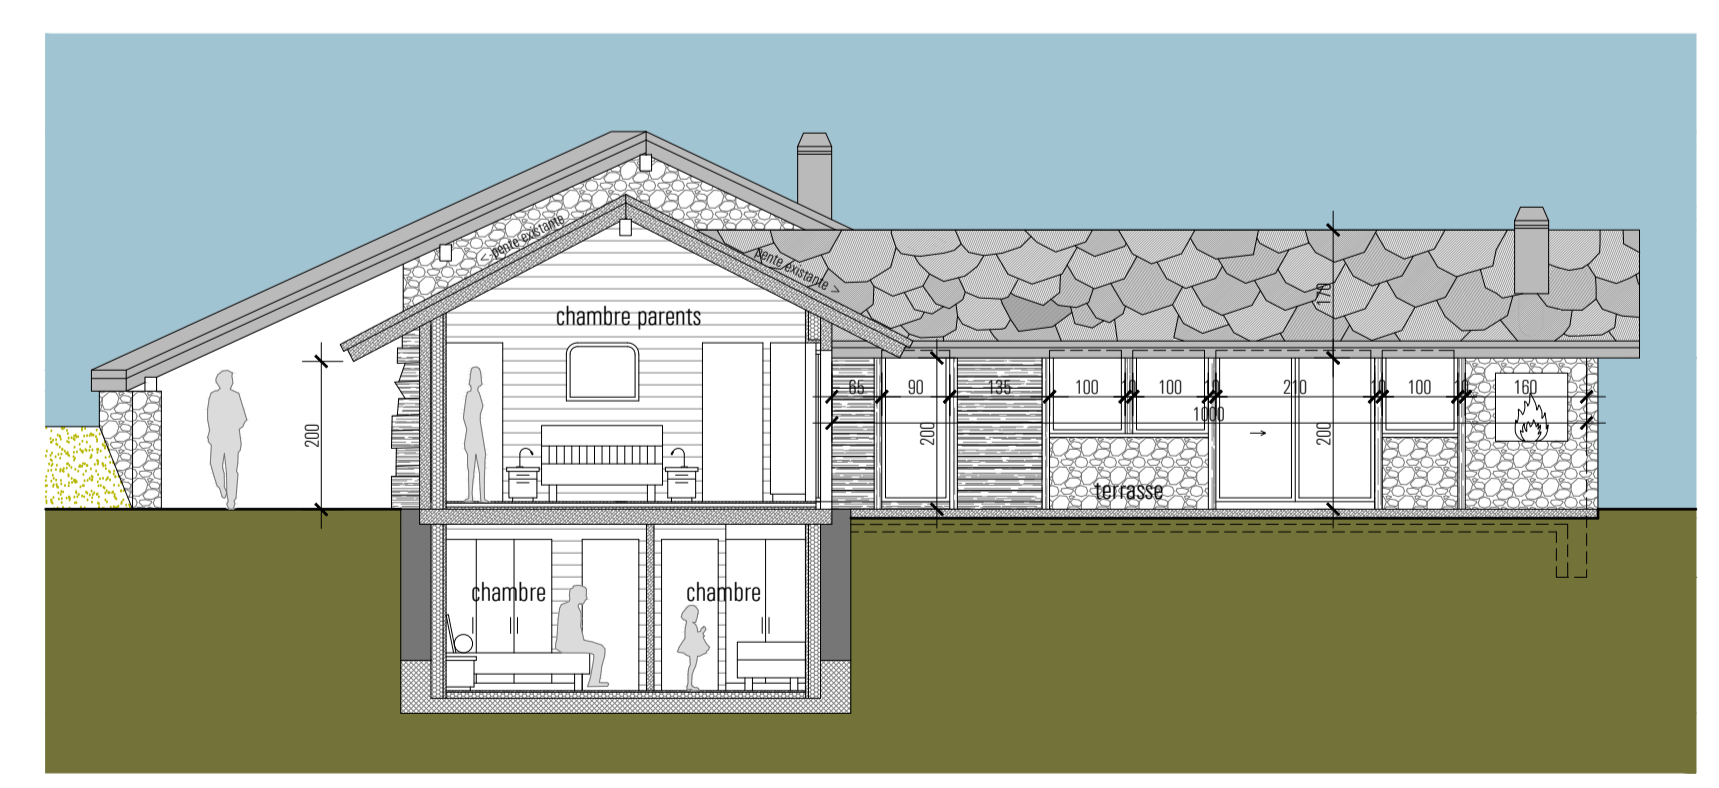

REZ INFÉRIEUR  
PROJET

FACADE NORD - OUEST  
PROJET

FACADE SUD - EST  
PROJET

REZ SUPÉRIEUR  
PROJET

FACADE SUD - OUEST  
PROJET

COUPE / FACADE NORD - OUEST  
PROJET

COUPE SUR BERGERIE  
PROJET

FACADE NORD - EST  
PROJET

<b>Objet</b>	Rénovation grange existante et construction d'une annexe	parcelle no 2237 folio 32
<b>Maître de l'ouvrage</b>	S.l. "Le Hameau de Sandulin" sarl par Eric Moix Cotzette 9 1950 Sion	tel 079 433 93 22 mail info@sandulin.ch
<b>Auteur du projet</b>	 Bureau d'architecture Eglise 19 1950 Sion	tel 027 322 57 80 mail info@bm-archi.ch
échelle 1/100	Dessiné: mz Date: 5 octobre 2021	Modifié: <b>Projet</b>