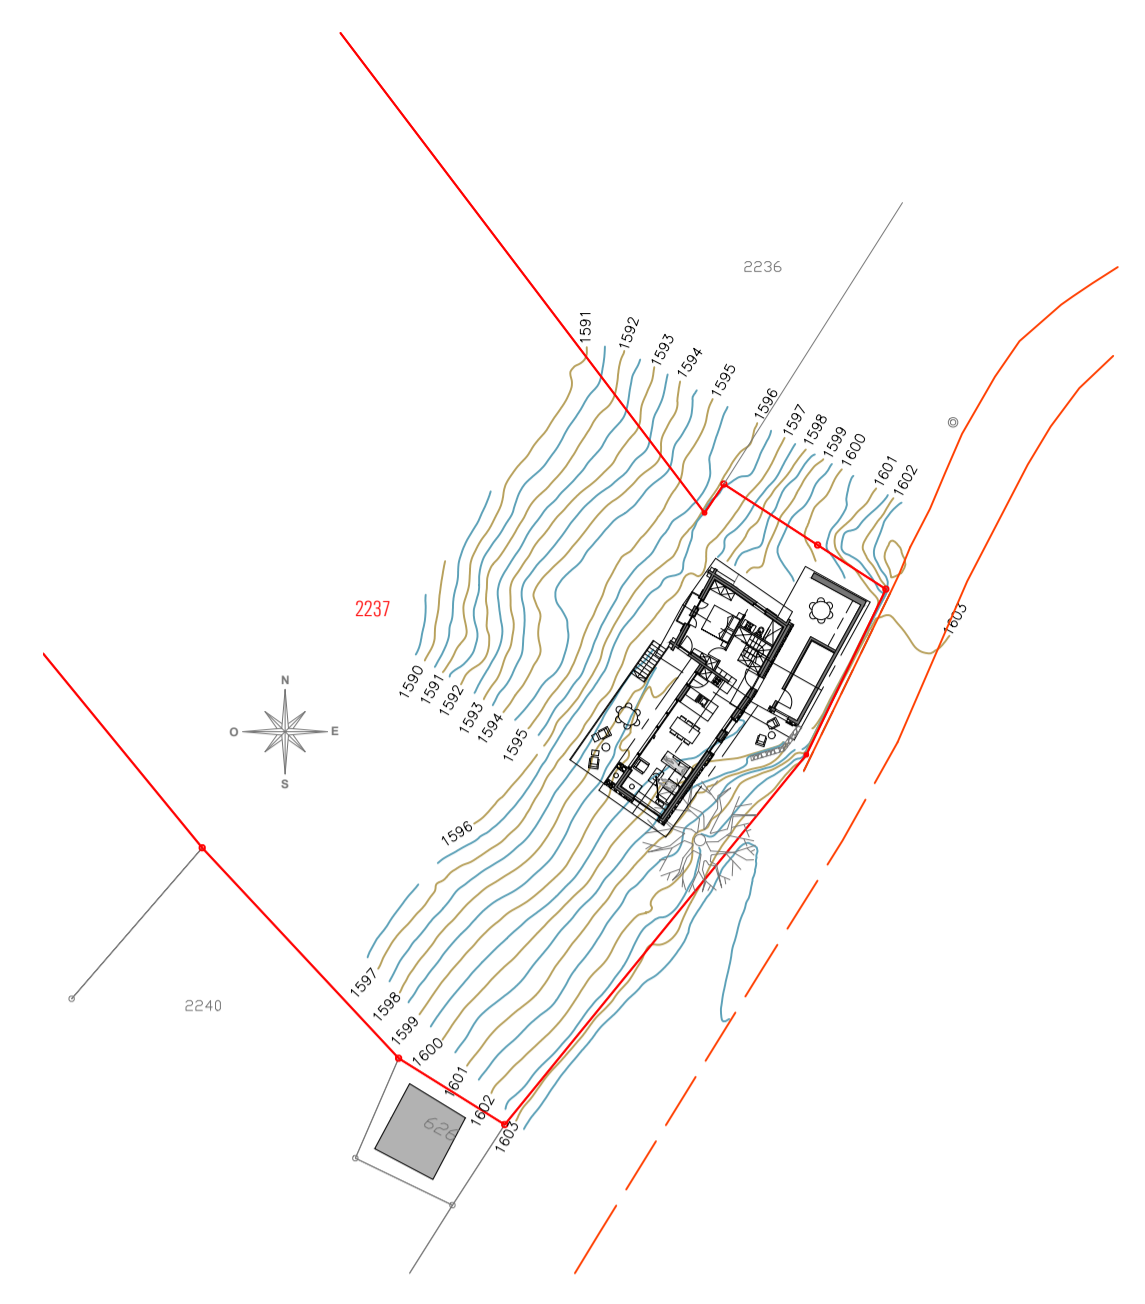

REZ INFÉRIEUR  
PROJET

FACADE NORD - OUEST  
PROJET

FACADE SUD - EST  
PROJET

REZ SUPÉRIEUR  
PROJET

FACADE SUD - OUEST  
PROJET

COUPE / FACADE NORD - OUEST  
PROJET

COUPE SUR BERGERIE  
PROJET

FACADE NORD - EST  
PROJET

<b>Objet</b>	Rénovation grange existante et construction d'une annexe	parcelle no 2237 folio 32
<b>Maître de l'ouvrage</b>	S.l. "Le Hameau de Sandulin" sarl par Eric Moix Cotzette 9 1950 Sion	tel 079 433 93 22 mail info@sandulin.ch
<b>Auteur du projet</b>	 Bureau d'architecture Eglise 19 1950 Sion	tel 027 322 57 80 mail info@bm-archi.ch
échelle 1/100	Dessiné: mz Date: 5 octobre 2021	Modifié: <b>Projet</b>