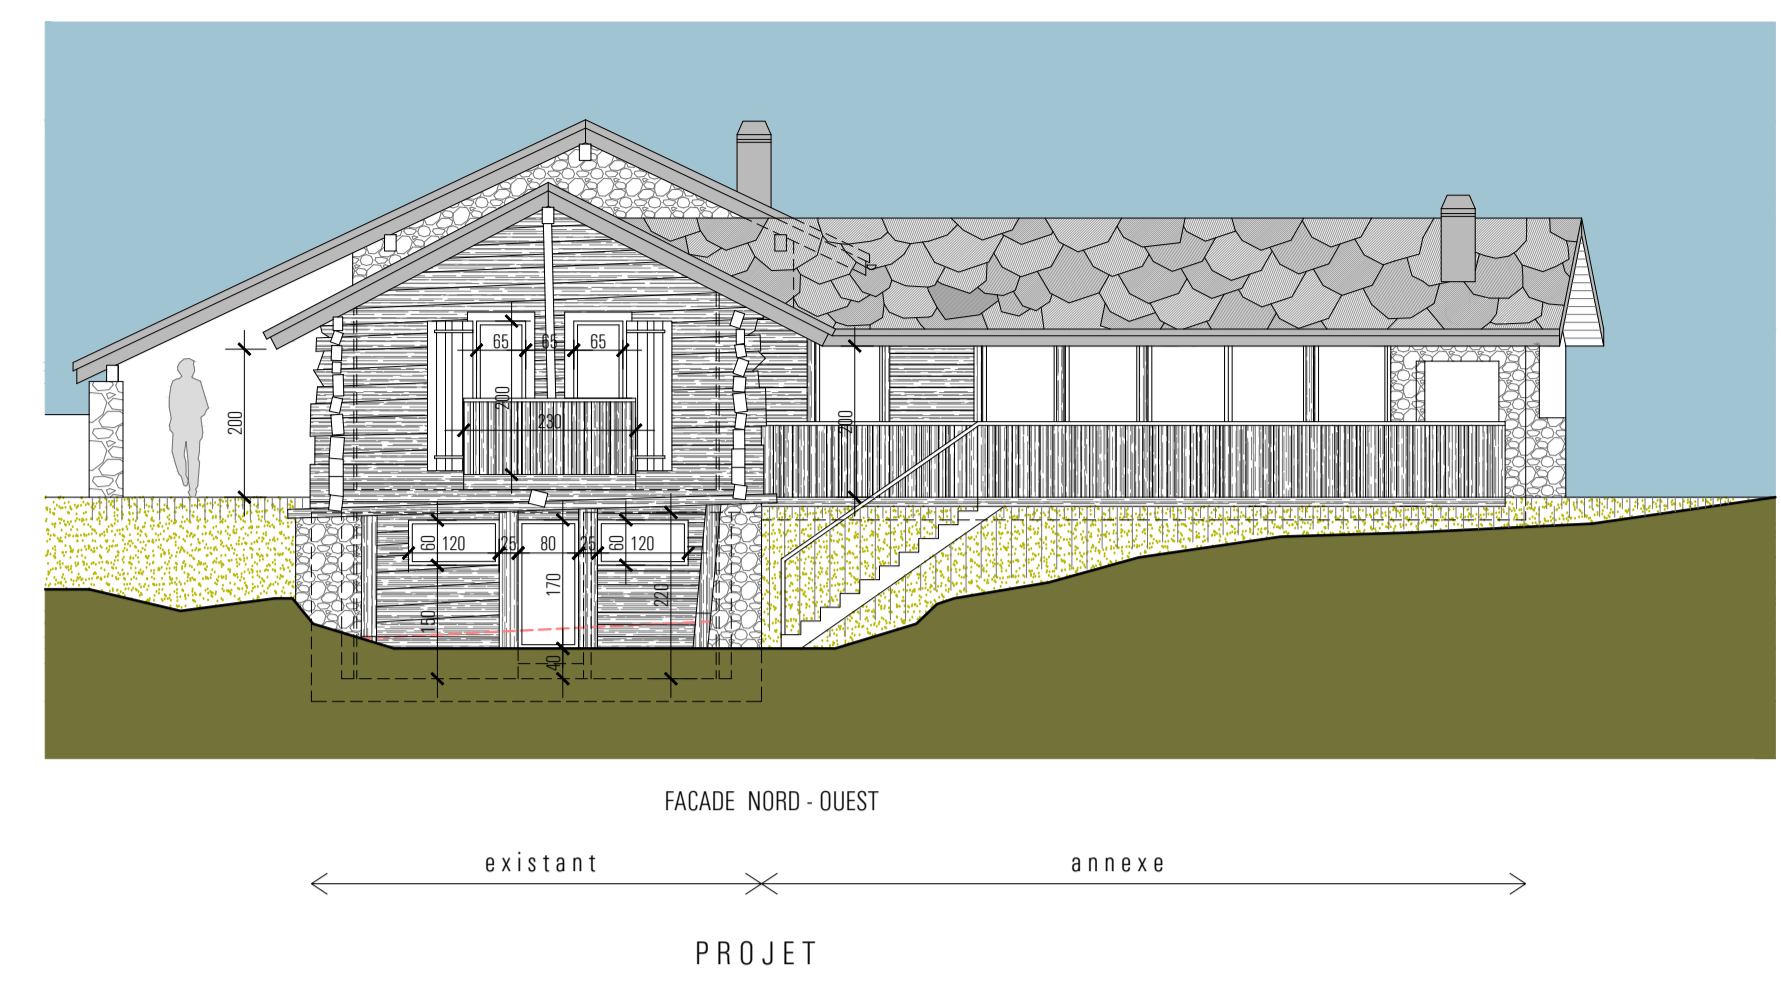

REZ INFÉRIEUR  
PROJET

FACADE NORD - OUEST  
PROJET

FACADE SUD - EST  
PROJET

REZ SUPÉRIEUR  
PROJET

FACADE SUD - OUEST  
PROJET

COUPE / FACADE NORD - OUEST  
PROJET

COUPE SUR BERGERIE  
PROJET

FACADE NORD - EST  
PROJET

<b>Objet</b>	Rénovation grange existante et construction d'une annexe	parcelle no 2237 folio 32
<b>Maître de l'ouvrage</b>	S.l. "Le Hameau de Sandulin" sarl par Eric Moix Cotzette 9 1950 Sion	tel 079 433 93 22 mail info@sandulin.ch
<b>Auteur du projet</b>	 Bureau d'architecture Eglise 19 1950 Sion	tel 027 322 57 80 mail info@bm-archi.ch
échelle 1/100	Dessiné: mz Date: 5 octobre 2021	Modifié: <b>Projet</b>