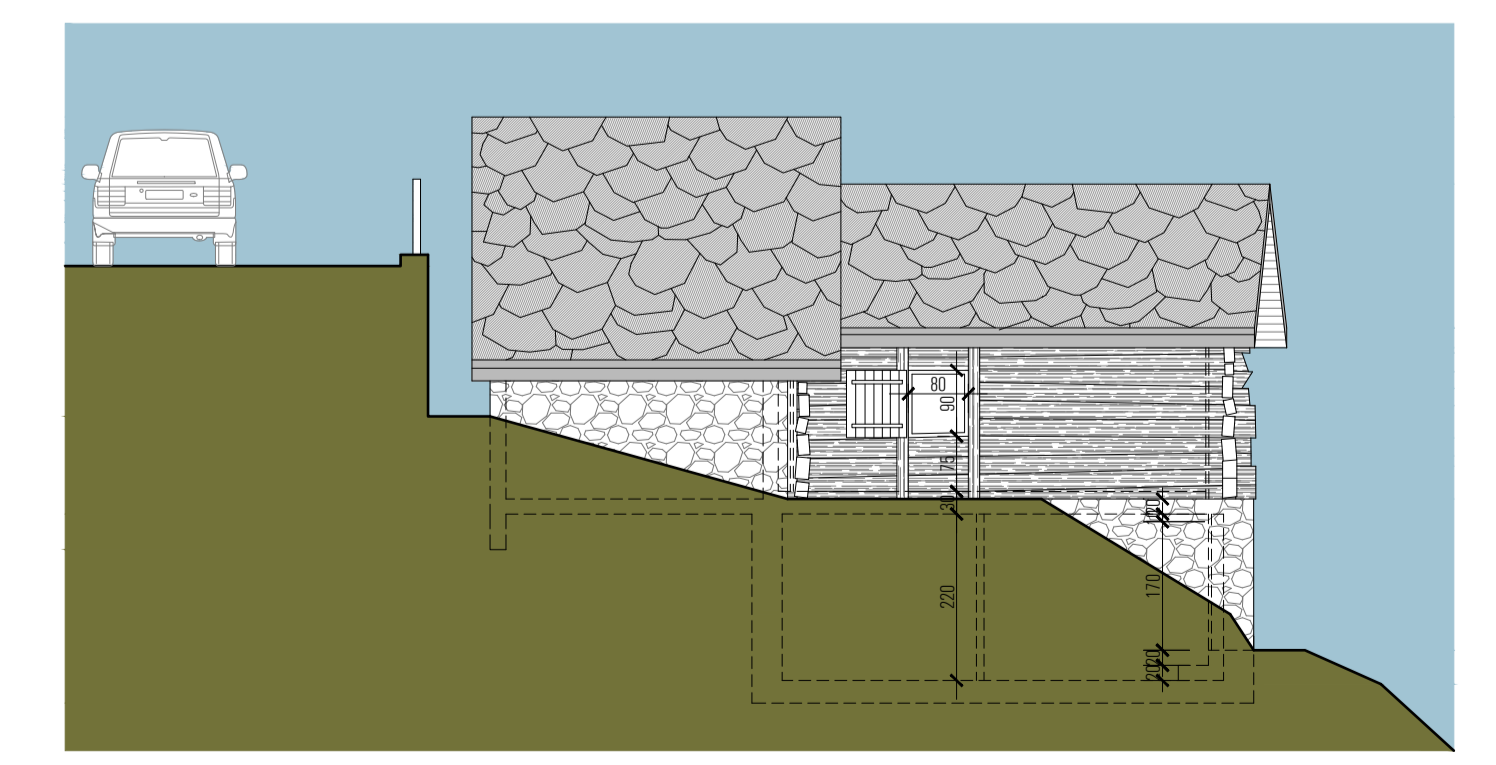

REZ INFÉRIEUR  
PROJET

FACADE NORD - OUEST  
PROJET

FACADE SUD - EST  
PROJET

REZ SUPÉRIEUR  
PROJET

FACADE SUD - OUEST  
PROJET

COUPE / FACADE NORD - OUEST  
PROJET

COUPE SUR BERGERIE  
PROJET

FACADE NORD - EST  
PROJET

<b>Objet</b>	Rénovation grange existante et construction d'une annexe	parcelle no 2237 folio 32
<b>Maître de l'ouvrage</b>	S.l. "Le Hameau de Sandulin" sarl par Eric Moix Cotzette 9 1950 Sion	tel 079 433 93 22 mail info@sandulin.ch
<b>Auteur du projet</b>	 Bureau d'architecture Eglise 19 1950 Sion	tel 027 322 57 80 mail info@bm-archi.ch
échelle 1/100	Dessiné: mz Date: 5 octobre 2021	Modifié: <b>Projet</b>