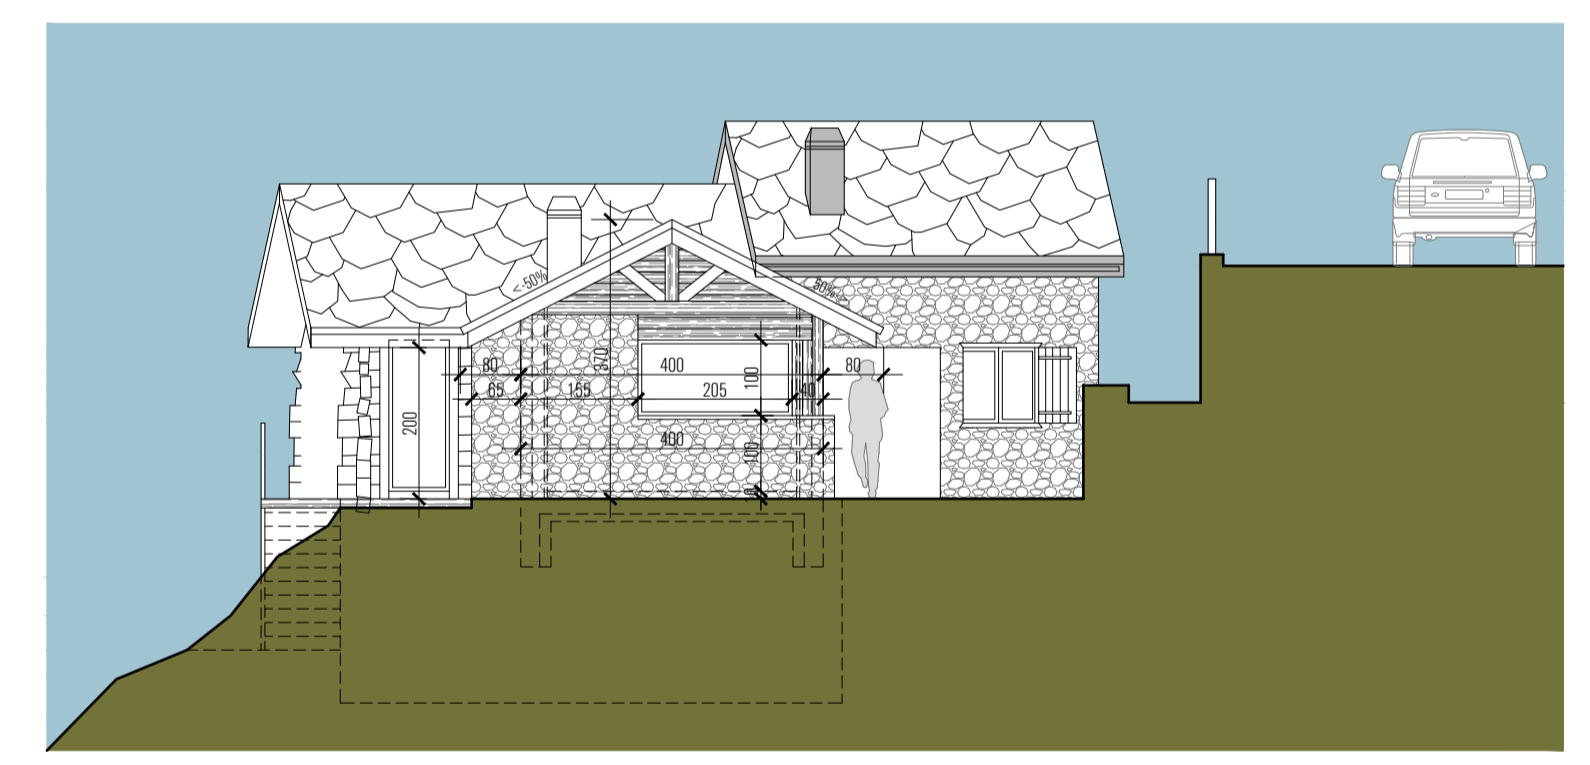

REZ INFÉRIEUR  
PROJET

FACADE NORD - OUEST  
PROJET

FACADE SUD - EST  
PROJET

REZ SUPÉRIEUR  
PROJET

FACADE SUD - OUEST  
PROJET

COUPE / FACADE NORD - OUEST  
PROJET

COUPE SUR BERGERIE  
PROJET

FACADE NORD - EST  
PROJET

<b>Objet</b>	Rénovation grange existante et construction d'une annexe	parcelle no 2237 folio 32
<b>Maître de l'ouvrage</b>	S.l. "Le Hameau de Sandulin" sarl par Eric Moix Cotzette 9 1950 Sion	tel 079 433 93 22 mail info@sandulin.ch
<b>Auteur du projet</b>	 Bureau d'architecture Eglise 19 1950 Sion	tel 027 322 57 80 mail info@bm-archi.ch
échelle 1/100	Dessiné: mz Date: 5 octobre 2021	Modifié: <b>Projet</b>