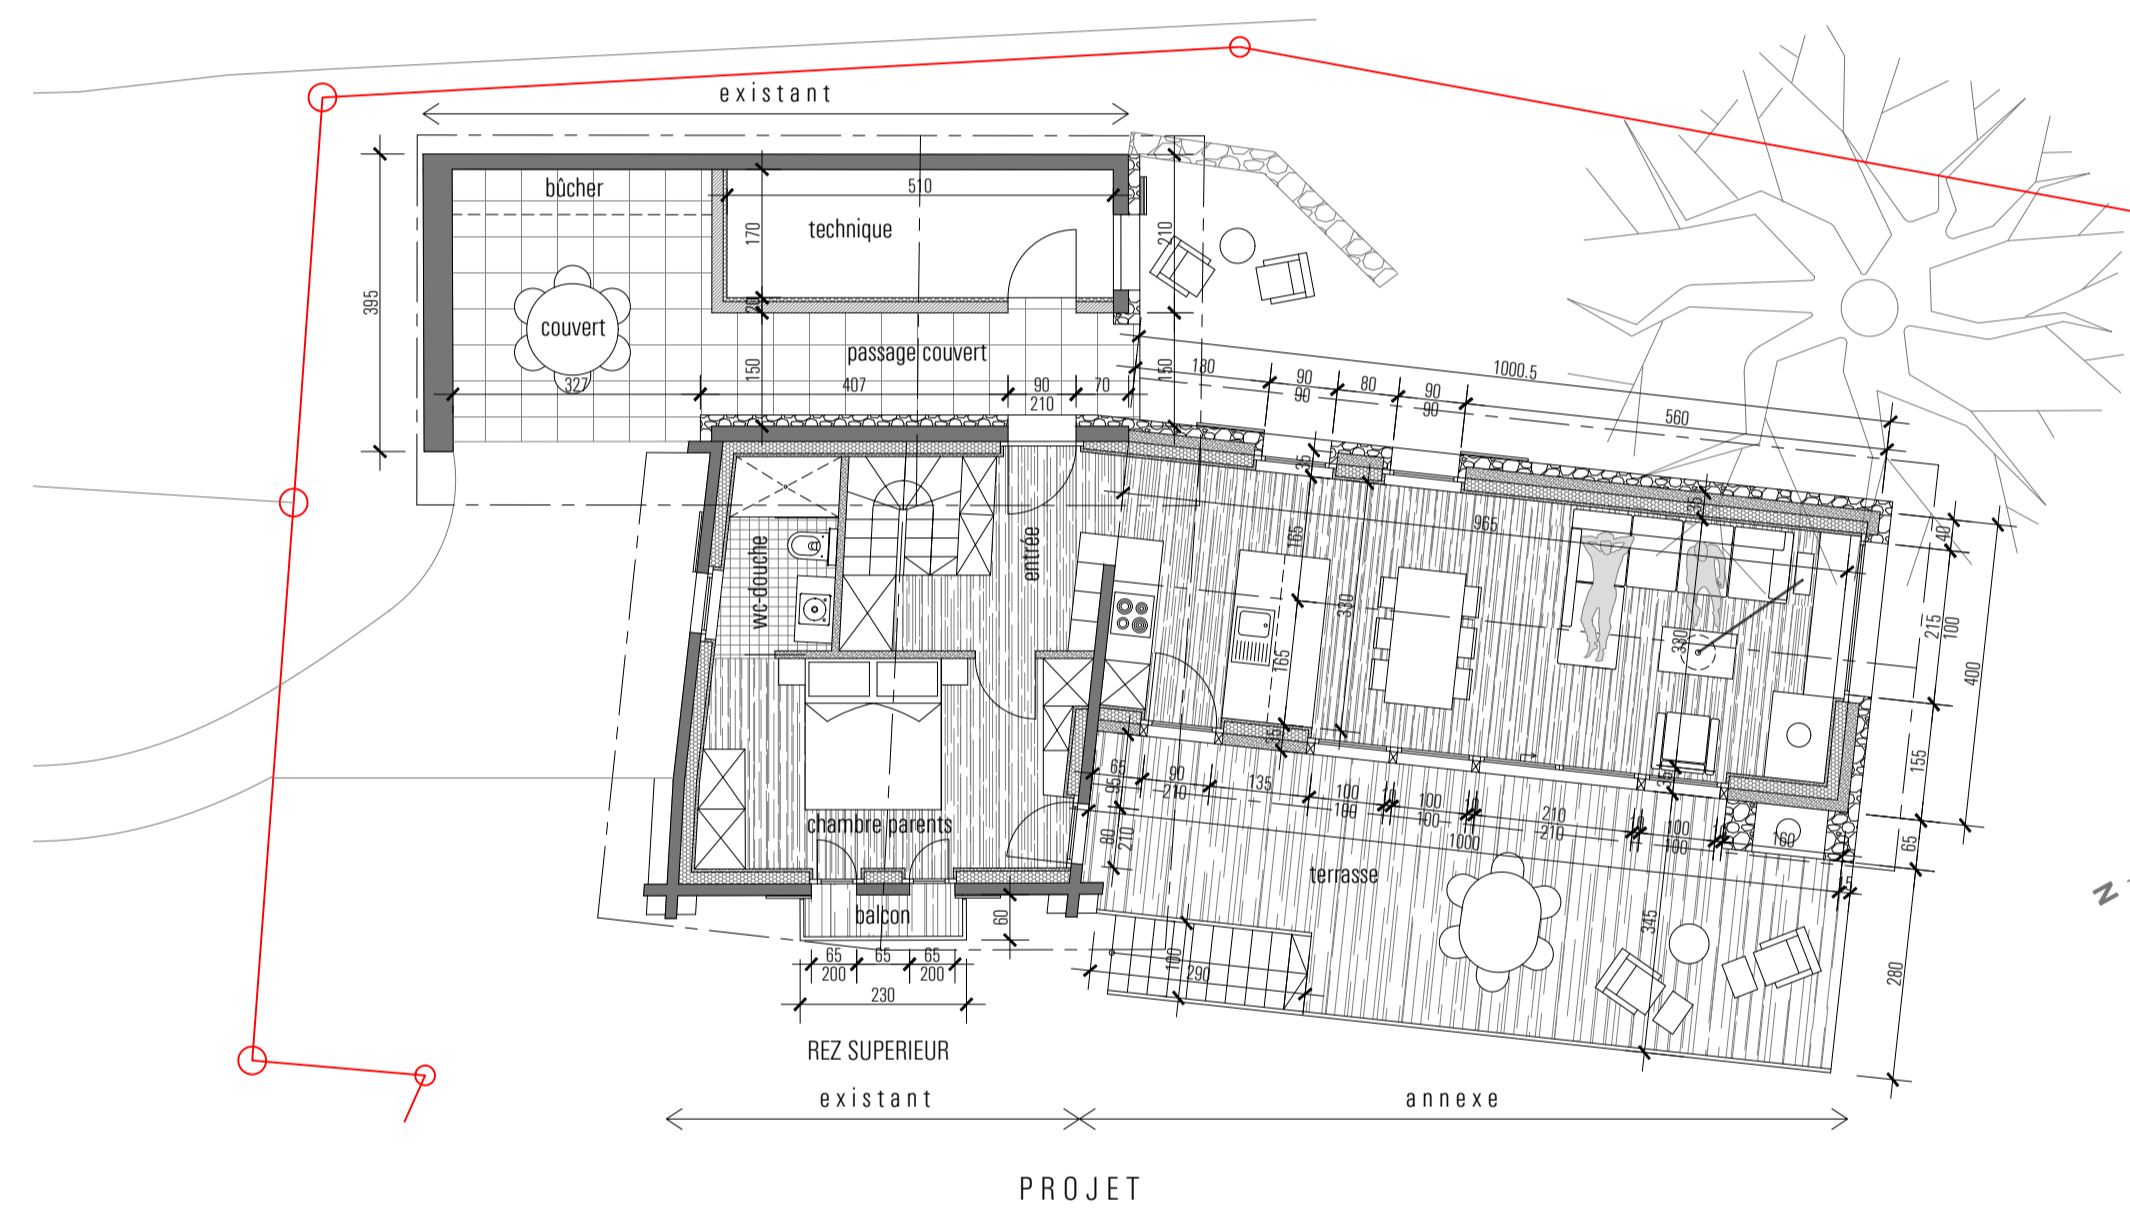

REZ INFÉRIEUR  
PROJET

FACADE NORD - OUEST  
PROJET

FACADE SUD - EST  
PROJET

REZ SUPÉRIEUR  
PROJET

FACADE SUD - OUEST  
PROJET

COUPE / FACADE NORD - OUEST  
PROJET

COUPE SUR BERGERIE  
PROJET

FACADE NORD - EST  
PROJET

<b>Objet</b>	Rénovation grange existante et construction d'une annexe	parcelle no 2237 folio 32
<b>Maître de l'ouvrage</b>	S.l. "Le Hameau de Sandulin" sarl par Eric Moix Cotzette 9 1950 Sion	tel 079 433 93 22 mail info@sandulin.ch
<b>Auteur du projet</b>	 Bureau d'architecture Eglise 19 1950 Sion	tel 027 322 57 80 mail info@bm-archi.ch
échelle 1/100	Dessiné: mz Date: 5 octobre 2021	Modifié: <b>Projet</b>