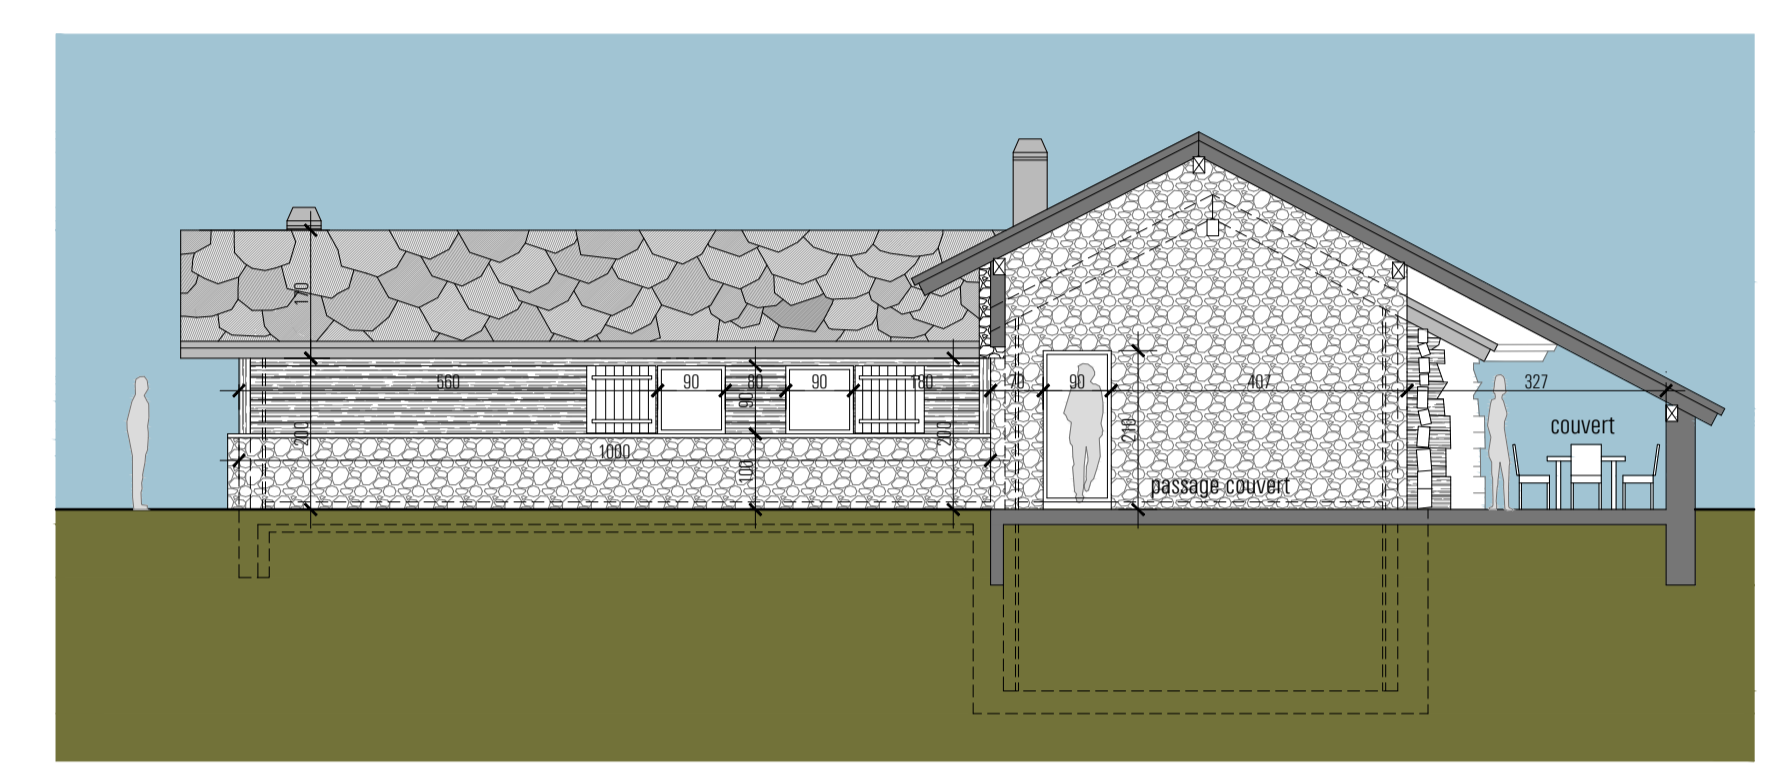

REZ INFÉRIEUR  
PROJET

FACADE NORD - OUEST  
PROJET

FACADE SUD - EST  
PROJET

REZ SUPÉRIEUR  
PROJET

FACADE SUD - OUEST  
PROJET

COUPE / FACADE NORD - OUEST  
PROJET

COUPE SUR BERGERIE  
PROJET

FACADE NORD - EST  
PROJET

<b>Objet</b>	Rénovation grange existante et construction d'une annexe	parcelle no 2237 folio 32
<b>Maître de l'ouvrage</b>	S.l. "Le Hameau de Sandulin" sarl par Eric Moix Cotzette 9 1950 Sion	tel 079 433 93 22 mail info@sandulin.ch
<b>Auteur du projet</b>	 Bureau d'architecture Eglise 19 1950 Sion	tel 027 322 57 80 mail info@bm-archi.ch
échelle 1/100	Dessiné: mz Date: 5 octobre 2021	Modifié: <b>Projet</b>